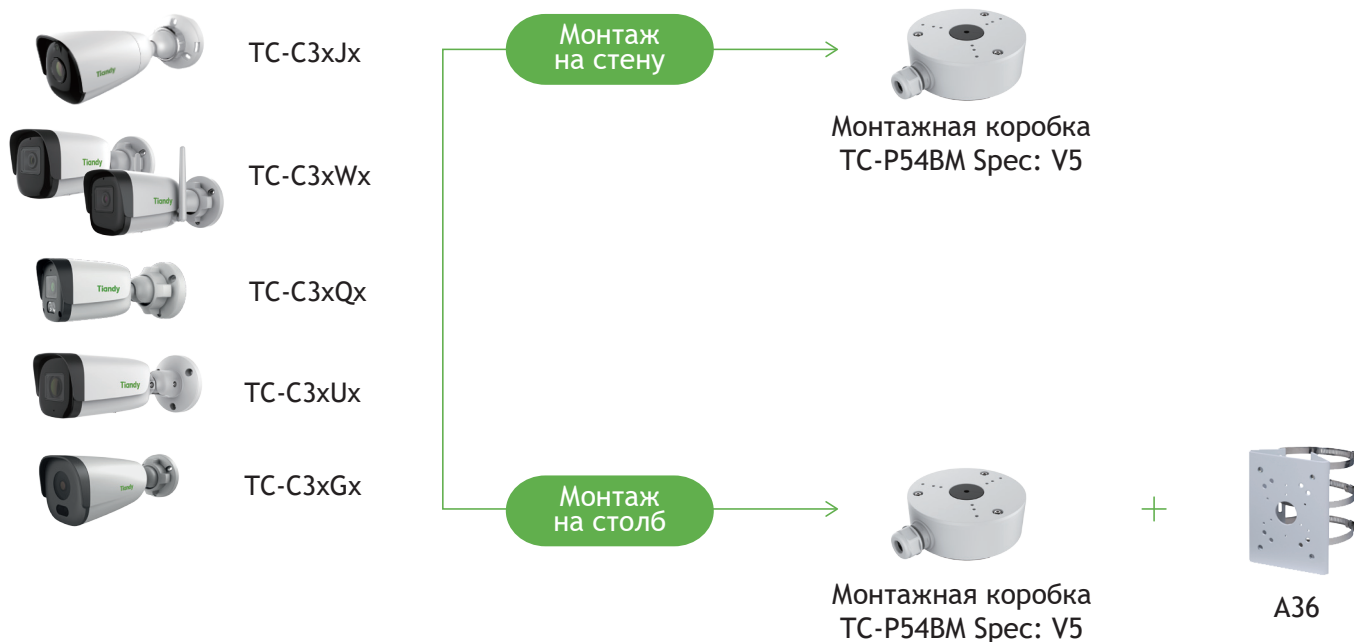

Tiandy

ТС-С32QN I3EY2.8(4)V5.1

2Мп цилиндрическая IP камера с фиксированным объективом, серия SPARK

SPARK SERIES

Самое интересное в камере:

- Встроенный микрофон
- G.711A/G.711U 8кГц
- 2Мп, 1920×1080@25к/с
- DWDR, цвет: 0.02лк
- S+265/H.265(HP)/S+264/H.264(HP, MP, BP)
- PoE 802.3af (без DC12В)
- Адаптивная ИК подсветка до 50м
- Защита IP66/IP67
- Современный WEB интерфейс без плагинов
- Только детектор движения
- Без тревожных входов/выходов

Коридорный режим	нет
Маска приватности	4 области
Функционал	
Тревоги	детектор движения
Неисправности	конфликт IP адреса
Реакции	отправка снимка
Саботаж	нет
Аналитика VCA	нет
Количество сцен	нет
Правил VCA в одной сцене	нет
Аналитика AI	нет
Захват лиц	нет
Отчеты (при наличии карты памяти)	нет
Ранее обнаружение EW	нет
Сеть	
ANR	нет
Сетевые протоколы	IPv4, TCP, UDP, HTTP, FTP, DHCP, DNS, NTP, ICMP, RTSP, RTP
Интеграция	ONVIF (PROFILE S/T), SDK, HTTP API
Аутентификация RTSP, HTTP API	digest, digest+basic
Макс. кол-во подключений	2
VMS/APP	Easy7 Smart(Win, MAC OS)/EasyLive Plus (Android, iOS)
WEB интерфейс	web6 (поддержка работы без плагинов)
Общие	
Русский язык	да
Количество пользователей	до 8
Рабочая температура и ОВ	от -40 °C до +60 °C, 0-95% ОВ
Холодный старт	от -30 °C
Питание	PoE 802.3af (без DC12В)
Макс.потреб. мощность, Вт	5
Защита	IP66/IP67
Защита от разрядов	согласно EN 55035:2017
Материал корпуса	пластик+металл
Габариты устройства, мм	164(Д)×73(Ш)×73(В)
Вес нетто/брутто, кг	0.22/0.3

Габаритные размеры в мм

Аксессуары

Модели для заказа

1D.20010.020059
1D.20010.020060

TC-C32QN SPEC:I3/E/Y/2.8mm/V5.1
TC-C32QN SPEC:I3/E/Y/4mm/V5.1

Комплектация

Камера - 1 шт
Саморез с дюбелем - 3 шт
Колпачок влагозащитный для RJ45 - 1 шт