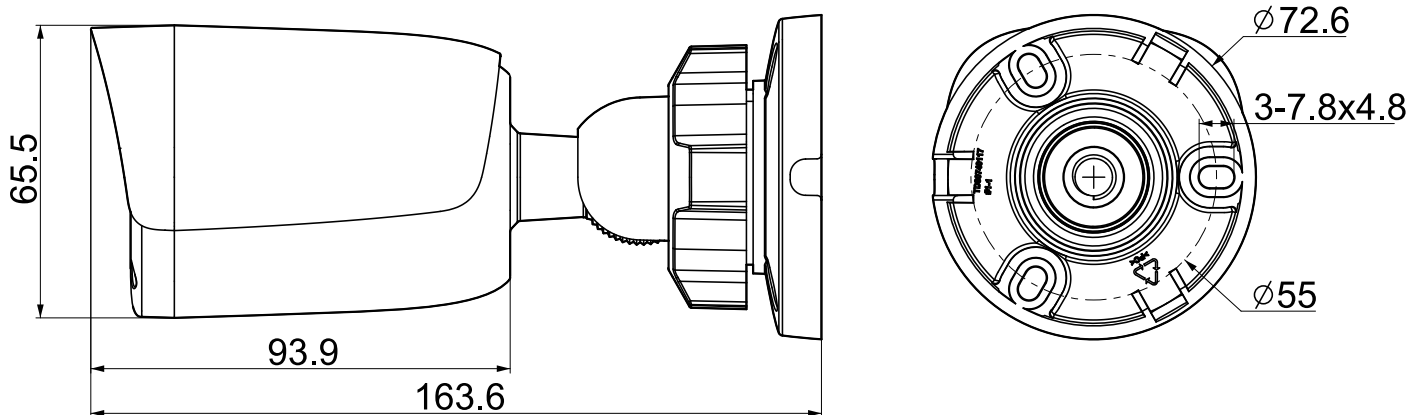

Габаритные размеры в мм