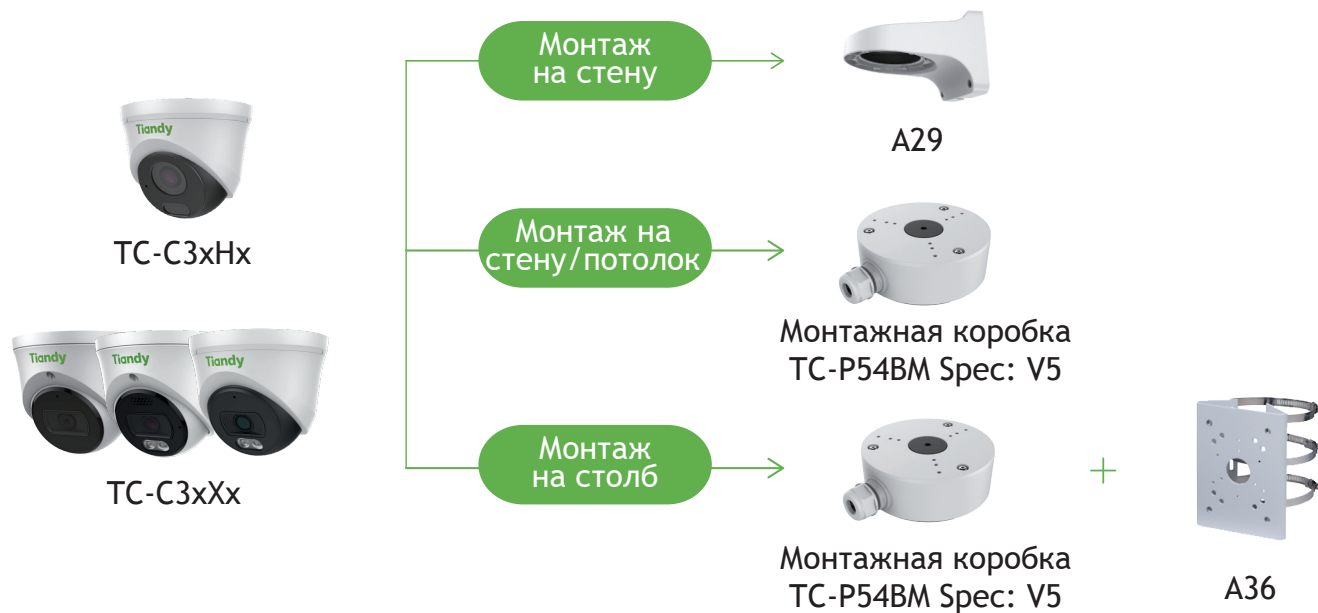

Модели для заказа

1D.20010.020052

TC-C34XN SPEC:I3/E/Y/2.8mm/V5.0

Комплектация

Камера - 1шт
Саморез с дюбелем - 3шт